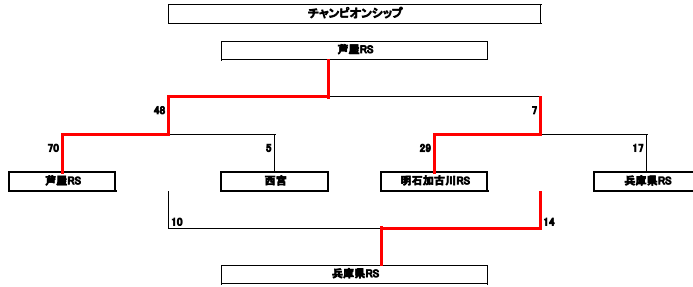

決勝トーナメント組合せ

9/25三木 防災	10:00	10:50	11:40	12:30	13:20
	①	②	③	④	⑤
	7 姫路RS 対 宝塚RS 52	54 RS合同 対 神戸RU 0	5 三田RS 対 尼崎RS 43	7 西神戸RS 対 伊丹RS 78	29 明石加古川RS 対 兵庫県RS 17
	14:10	15:00			
	⑥				
	70 芦屋RS 対 西宮RS 5	対			
10/2灘浜	10:00	11:00	12:00	13:00	14:00
	11位決定戦	9, 10位決定戦	プレート 3決	プレート決勝	チャンピオンシップ3決
	54 川西RS 対 宝塚RS 7	7 神戸RU 対 RS合同 31	35 三田RS 対 西神戸RS 14	19 尼崎RS 対 伊丹RS 28	14 兵庫県RS 対 西宮RS 10
	15:00				
	チャンピオンシップ決勝				
	7 明石加古川RS 対 芦屋RS 48	対			

*各試合後に3位及び優勝・準優勝の表彰を行います。

各決勝トーナメント

順位表	
1	芦屋RS
2	明石加古川RS
3	兵庫県RS
4	西宮RS
5	伊丹RS
6	尼崎RS
7	三田RS
8	西神戸RS
9	RS合同
10	神戸RU
11	川西RS
12	宝塚RS
13	姫路RS